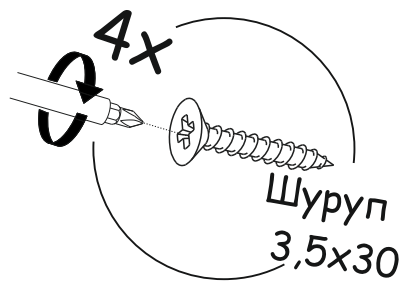

Спецификация на панели и профили

Поз.	Наименование	Длина	Ширина	Кол-во
1	Щит	750	972	1
2	Щит	350	934	1
3	Царга	200	2000	2
4	Боковина	285	2000	1
5	Планка	70	2000	2
6	Ламель	900	495	4

Фурнитура

	Винт с бочонком	12шт		Ключ	1шт
	Шуруп 3,5x30	40шт		Заглушка Графит	12шт
	Подпятник	9шт		Гвоздь	18шт

Необходимый инструмент для сборки:

Рис.1

Рис.2

Рис.3

Рис.4