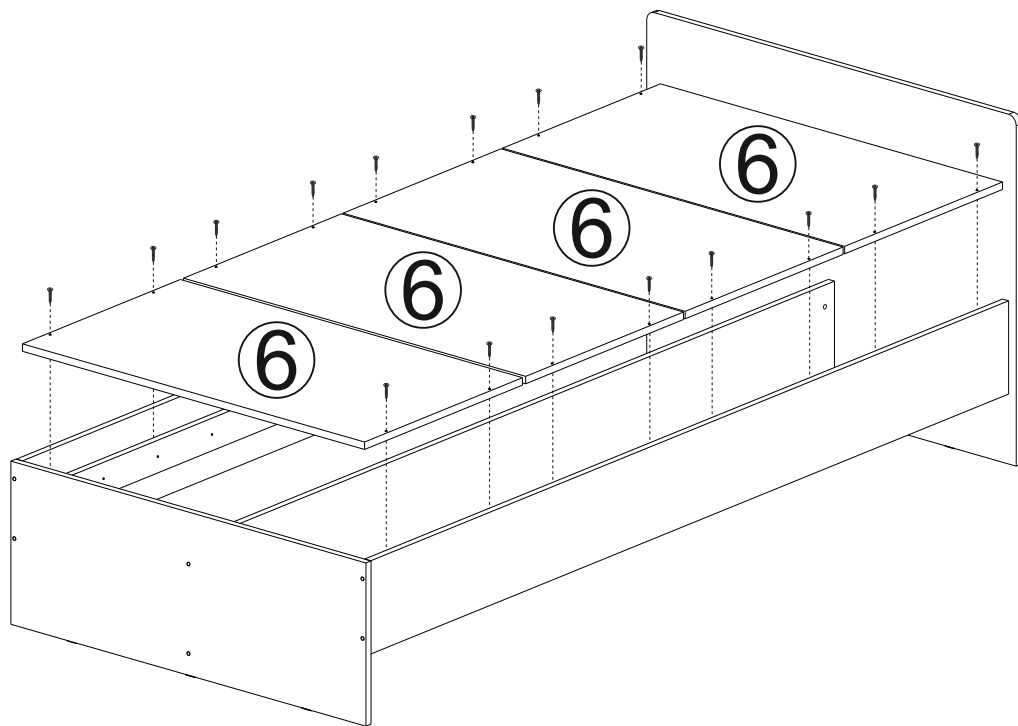

Спецификация на панели и профили

Поз.	Наименование	Длина	Ширина	Кол-во
1	Щит	750	972	1
2	Щит	350	934	1
3	Царга	200	2000	2
4	Боковина	285	2000	1
5	Планка	70	2000	2
6	Ламель	900	495	4

Фурнитура

	Винт с бочонком	12шт		Ключ	1шт
	Шуруп 3,5x30	40шт		Заглушка Графит	12шт
	Подпятник	9шт		Гвоздь	18шт

Необходимый инструмент для сборки:

Рис.1

Рис.2

Рис.3

Рис.4