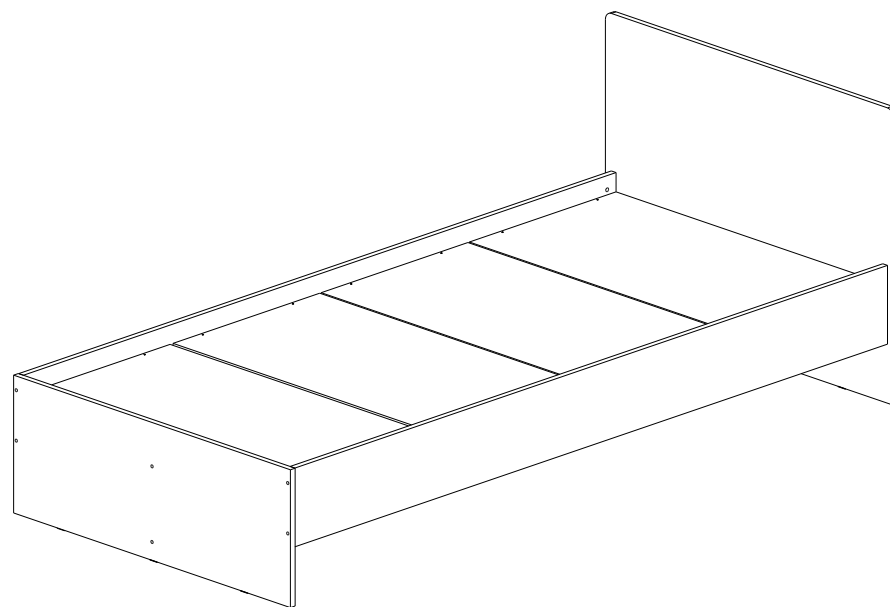

Domani

МЕБЕЛЬНАЯ КОМПАНИЯ

Модульная спальня «Кэнди» кровать 0.9м ККР-2

(ВxШxГ)
750x2032x972

Инструкция по сборке изделия,
правила эксплуатации, гарантийный талон

Перед началом сборки необходимо проверить наличие всех деталей и фурнитуры!