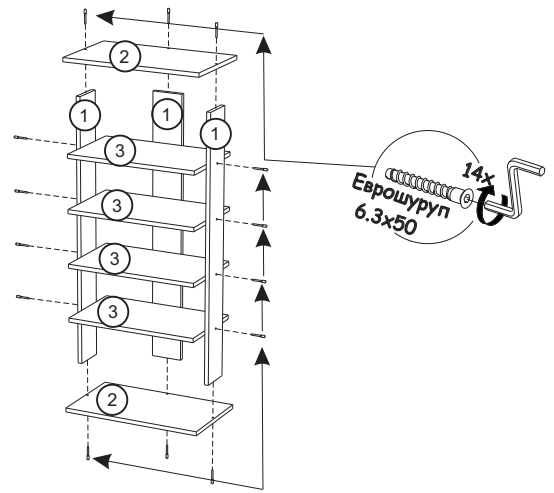

Перед началом сборки необходимо проверить наличие всех деталей и фурнитуры!

Спецификация на панели и профили				
Поз.	Наименование	Длина	Ширина	Кол-во
1	Бок	1045	120	3
2	Крышка/Дно	550	320	2
3	Вязка	518	304	4
4	Бок	320	100	2
5	Цоколь	518	100	1
6	Планка	70	320	2
7	Планка	70	518	1

Фурнитура

	Еврошуруп 6.3x50	30шт
	Заглушка евровинта крафт	10шт
	Заглушка евровинта белые	6шт
	Ключ	1шт
	Подпятник	4шт
	Гвоздь	8шт

Необходимый инструмент для сборки:

Рис.1