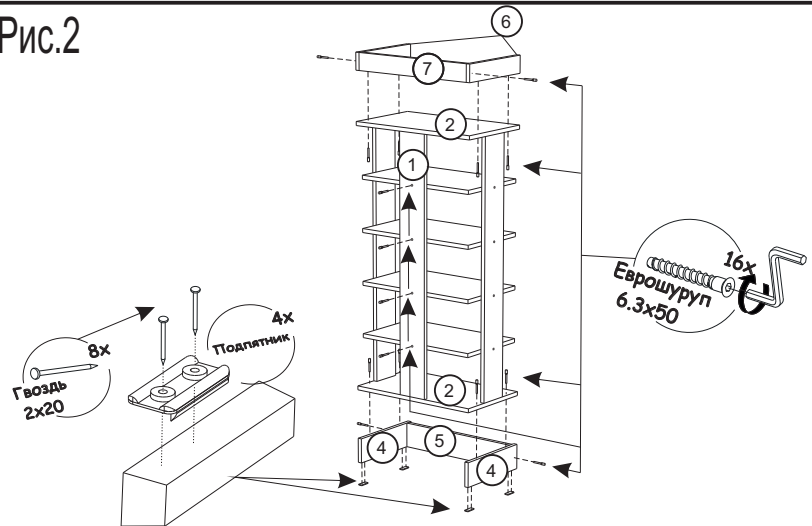

Рис.2

Перед началом сборки необходимо проверить наличие всех деталей и фурнитуры!

Спецификация на панели и профили				
Поз.	Наименование	Длина	Ширина	Кол-во
1	Бок	1045	120	3
2	Крышка/Дно	550	320	2
3	Вязка	518	304	4
4	Бок	320	100	2
5	Цоколь	518	100	1
6	Планка	70	320	2
7	Планка	70	518	1

Фурнитура

	Еврошуруп 6.3x50	30шт
	Заглушка евровинта крафт	10шт
	Заглушка евровинта белые	6шт
	Ключ	1шт
	Подпятник	4шт
	Гвоздь	8шт

Необходимый инструмент для сборки:

Рис.1