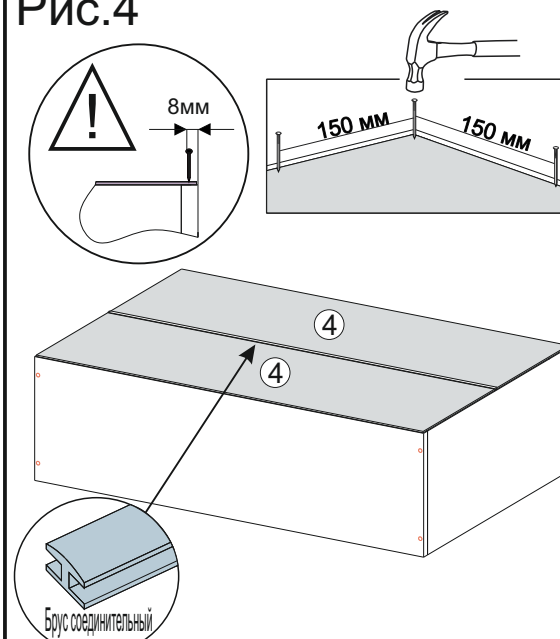

Спецификация на панели и профили

Упаковка №1

Поз.	Наименование	Длина	Ширина	Кол-во
1	Бок	560	270	2
2	Вязка	768	270	2
3	Полка	765	250	1

Фасад приобретается отдельно

Фурнитура

	Еврошуруп 6.3x50	8шт
	Гвоздь	20шт
	Навес внутренний	2 компл
	Стяжка межсекционная	2шт
	Петля накладная	4шт
	Ключ	1шт
	Заглушка для евроинта	8шт
	Шуруп 3.5x16	20шт
	Полкодержатель	4шт

Необходимый инструмент для сборки:

Рис.1

Рис.2

Рис.3

Рис.4

Рис.5

**ВАЖНО!!!**

Замерьте диагонали собранного каркаса. Они должны быть равными (+/-1,2мм). Только после этого можете закрепить заднюю стенку ЛДВП при помощи гвоздей!