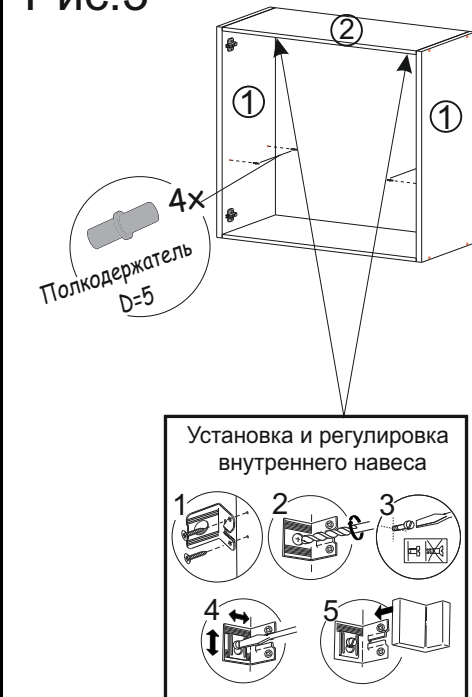

Спецификация на панели и профили

Упаковка №1

Поз.	Наименование	Длина	Ширина	Кол-во
1	Бок	560	270	2
2	Вязка	768	270	2
3	Полка	765	250	1

Фасад приобретается отдельно

Фурнитура

	Еврошуруп 6.3x50	8шт
	Гвоздь	20шт
	Навес внутренний	2 компл
	Стяжка межсекционная	2шт
	Петля накладная	4шт
	Ключ	1шт
	Заглушка для евроинта	8шт
	Шуруп 3.5x16	20шт
	Полкодержатель	4шт

Необходимый инструмент для сборки:

Рис.1

Рис.2

Рис.3

Рис.4

Рис.5

**ВАЖНО!!!**

Замерьте диагонали собранного каркаса. Они должны быть равными (+/-1,2мм). Только после этого можете закрепить заднюю стенку ЛДВП при помощи гвоздей!