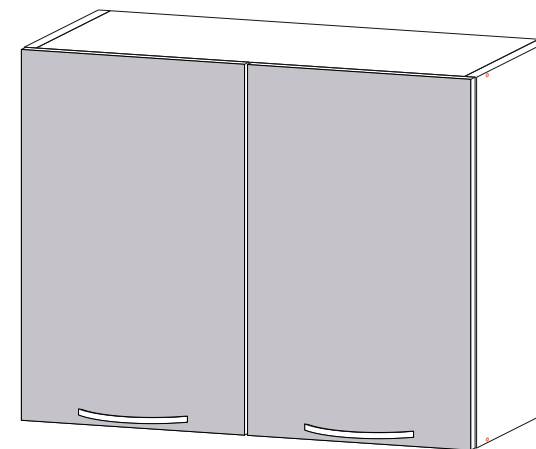

## Модульная программа для кухни Навесной шкаф 8В56

(ВxШxГ)  
**560x800x290**

Инструкция по сборке изделия,  
правила эксплуатации,гарантийный талон

Перед началом сборки необходимо проверить наличие всех деталей и фурнитуры!