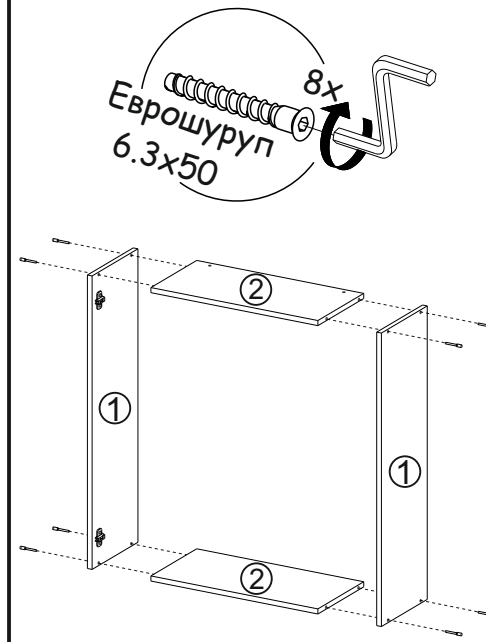

Рис.2

Рис.5