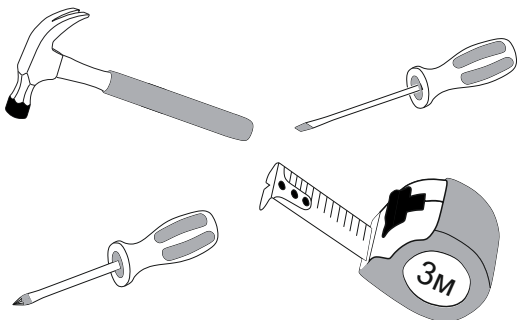

Необходимый инструмент для сборки:

Рис.1

Рис.2

Рис.3

Рис.4

Рис.5

**ВАЖНО!!!**

Замерьте диагонали собранного каркаса. Они должны быть равными (+/-1,2мм). Только после этого можете закрепить заднюю стенку ЛДВП при помощи гвоздей!