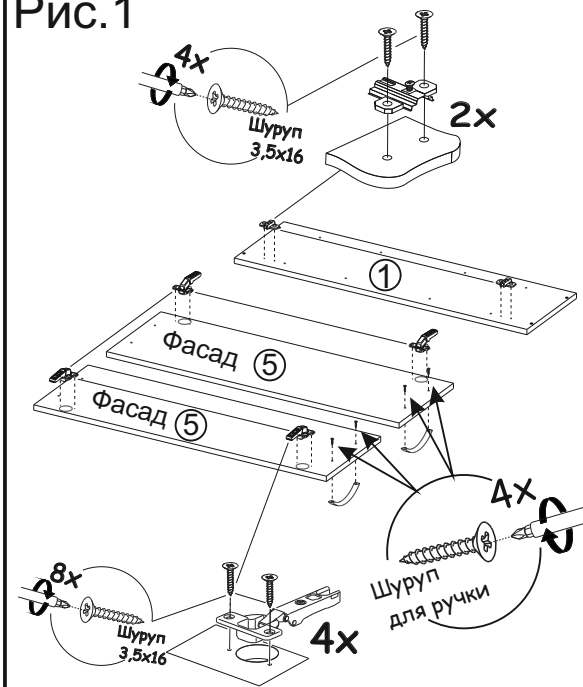

Спецификация на панели и профили

Упаковка №1

Поз.	Наименование	Длина	Ширина	Кол-во
1	Бок	560	270	2
2	Вязка	768	270	2
3	Полка	765	250	1

Фасад приобретается отдельно

Фурнитура

	Еврошуруп 6.3x50	8шт
	Гвоздь	20шт
	Навес внутренний	2 компл
	Стяжка межсекционная	2шт
	Петля накладная	4шт
	Ключ	1шт
	Заглушка для евроинта	8шт
	Шуруп 3.5x16	20шт
	Полкодержатель	4шт

Необходимый инструмент для сборки:

Рис.1

Рис.2

Рис.3

Рис.4

Рис.5

**ВАЖНО!!!**

Замерьте диагонали собранного каркаса. Они должны быть равными (+/-1,2мм). Только после этого можете закрепить заднюю стенку ЛДВП при помощи гвоздей!