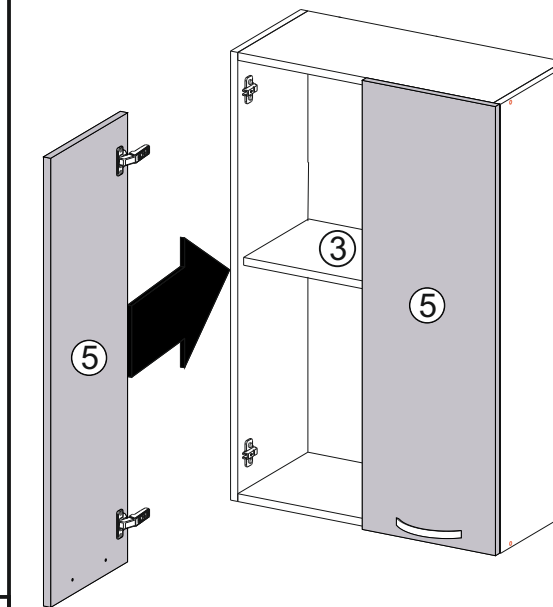

Рис.5

ВАЖНО!!!

Замерьте диагонали собранного каркаса. Они должны быть равными (+/-1,2мм). Только после этого можете закрепить заднюю стенку ЛДВП при помощи гвоздей!