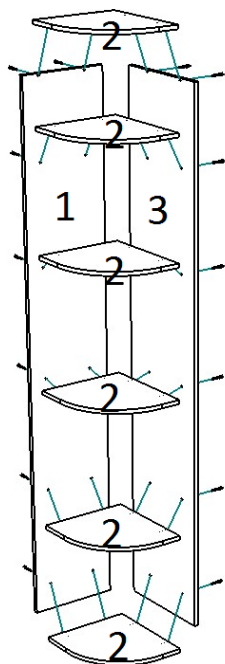

Мебельная компания

Схема сборки изделия

Спальня Мадлен

Угловое завершение

2200*350*526

№	Наименование	Размер	Кол-во
1	Боковина	2200*526	1 шт.
2	Вязка	332*508	6 шт.
3	Боковина	2200*334	1 шт.

Наименование	Кол-во
Еврошуруп	21 шт.
Евроключ	1 шт.
Подпятник	3 шт.
Гвозди	6 шт.
Стяжка межсекционная	3 шт.

Сборка полки:

К детали 1 и 3 гвоздями прибить подпятники. Еврошурупами скрепить между собой боковины 1 и 2, 3.

Приставить собранную полку к шкафу, просверлить вместе боковину 1 от полки и боковину шкафа, сверлом диаметром 5 мм. в 3 местах сверху, по центру и в нижней части). Вставить в полученные отверстия стяжки межсекционные и стянуть ими боковины шкафа и полки.