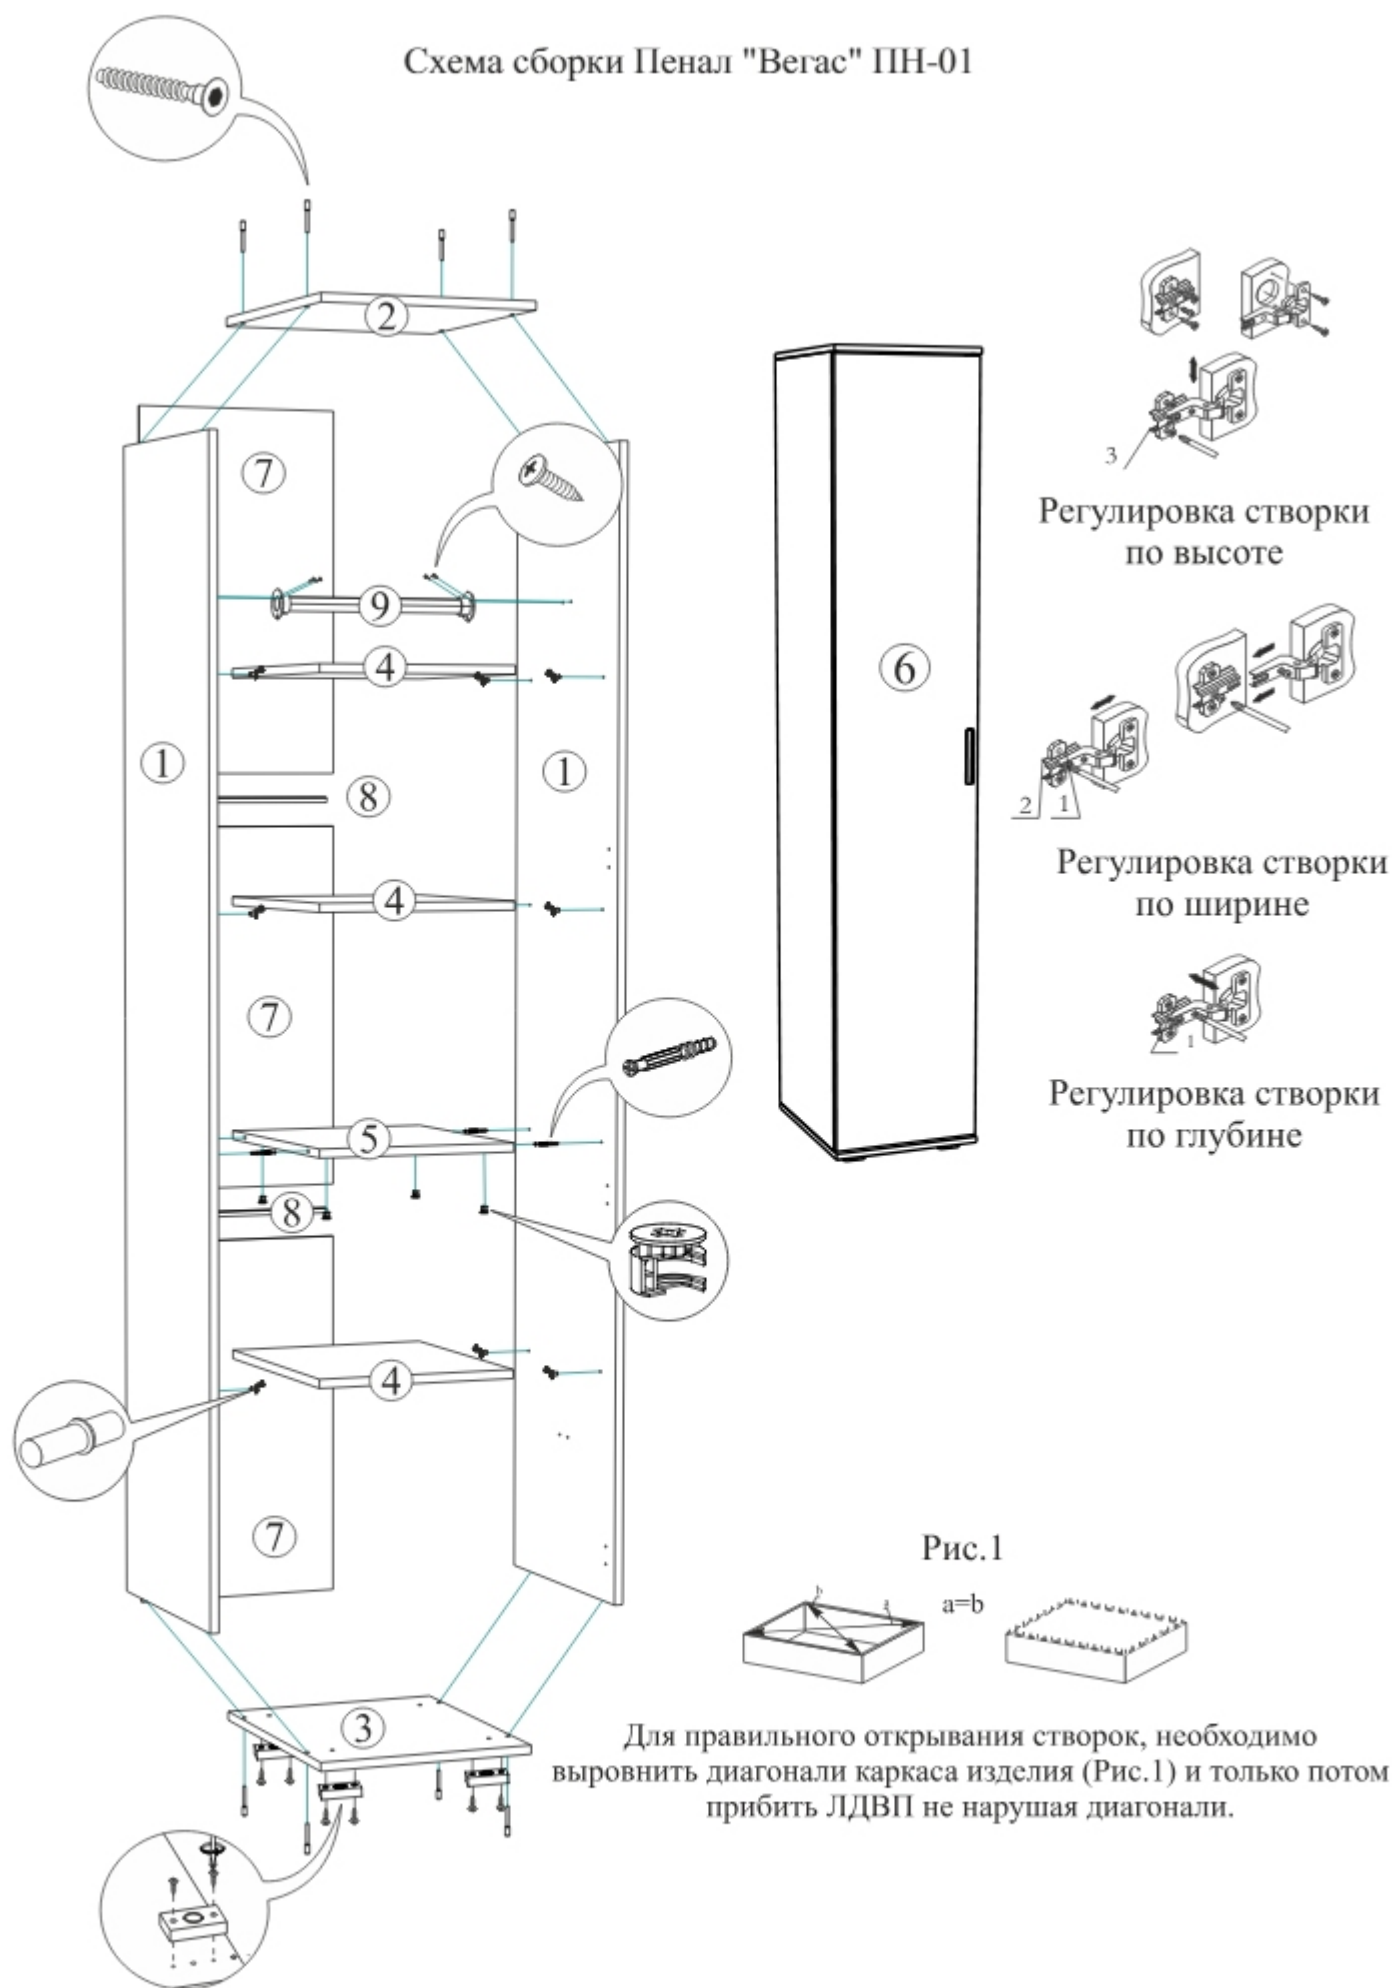

Схема сборки Пенал "Вегас" ПН-01

Регулировка створки по высоте

Регулировка створки по ширине

Регулировка створки по глубине

Рис. 1

Для правильного открывания створок, необходимо выровнять диагонали каркаса изделия (Рис. 1) и только потом прибить ЛДВП не нарушая диагонали.

**Качество мебели зависит от качества сборки.
Рекомендуем доверять сборку специалистам.**