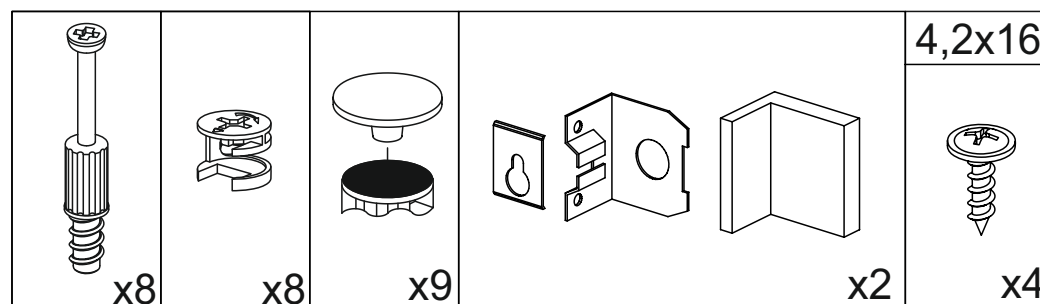

ВНИМАНИЕ!

Опрокидывание мебели может стать причиной получения серьезных травм или даже привести к смерти. Чтобы предотвратить опрокидывание, необходимо обеспечить стационарное крепление мебели к стене с помощью крепежных аксессуаров.

Материалы стен различаются, поэтому крепежные средства не прилагаются. Используйте крепежные средства, подходящие для материала стен в вашем доме. Для выбора подходящих крепежных средств обратитесь в специализированный магазин.