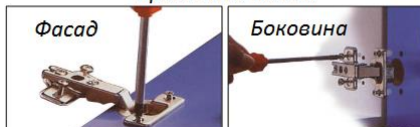

С помощью петель и шурупов 3,5*16 установить и закрепить фасады 5 к боковине 1.

Отрегулировать положение фасадов, с помощью регулировочных винтов на петлях.

Схема установки и регулировки петли

Крепление петли