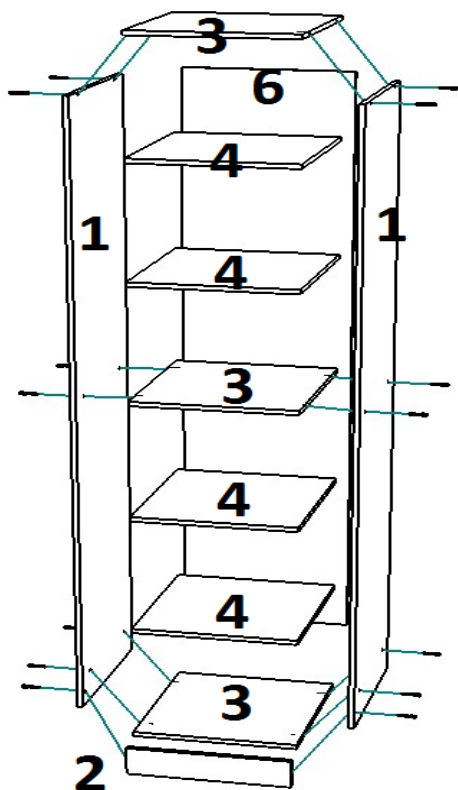

Общие положения

Сборку изделий должен производить квалифицированный сборщик.

Прежде чем начать сборку изделия, внимательно изучите настоящую инструкцию.

Сборку изделия необходимо проводить согласно схемам, предоставленным на рисунках, комплектации фурнитуры.

Изделие следует собирать на ровном полу, покрытому тканью или бумагой. Перед началом сборки ознакомьтесь с назначением каждой детали по рисункам.

К боковине 1 гвоздями прибить подпятники.

Скрутить корпус из деталей 1, 2, 3 с помощью еврошурупов.

Прибить гвоздями к задним торцам собранного корпуса ДВП 7.

Внимание!!! Для предотвращения перекоса фасадов, после того как корпус собран, необходимо измерить диагонали, они должны быть одинаковыми. Только после этого можно прибивать ДВП.

Совместить готовые отверстия на фасаде с отверстиями на МДФ панели (предварительно снять защитную ленту с двух стороннего скотча на панели МДФ), стянуть ручками.