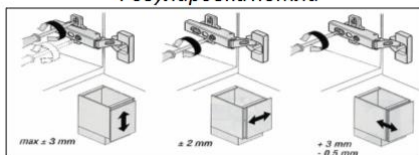

Регулировка петли