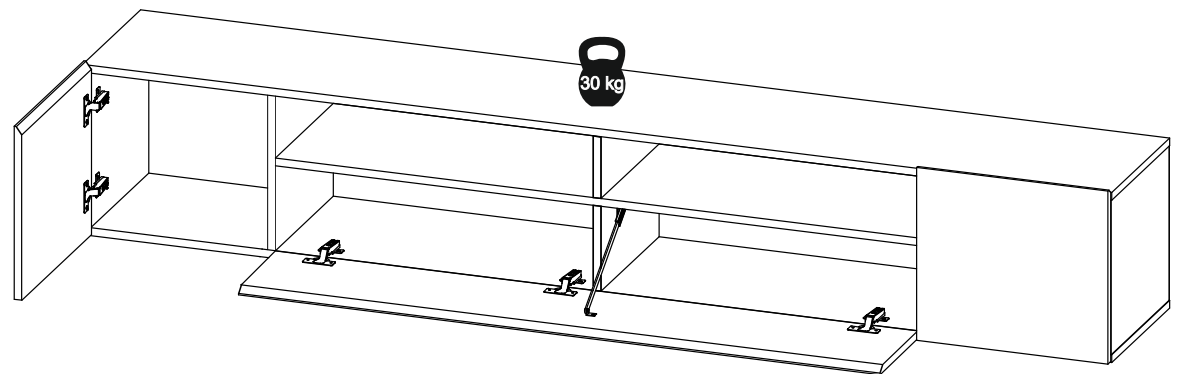

1,6x25	4x30			4x16	6,3x13
52	x7	x12	x12	x31	x16
x7		x1		x3	
x7			x1