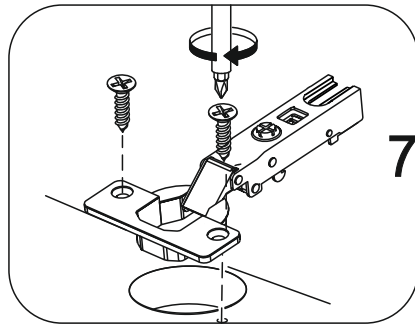

1 2 3	L=mm		
1	2001	330	1 1
2	2001	330	1 1
3	298	330	1 1
4	298	330	1 1
5	298	330	1 1
6	298	330	1 1
7	1200	330	1 1
8	122	330	1 1
9	160	330	1 1
10	396	326	1 1
11	396	326	1 1
12	1196	201	1 1
13	327	1997	1 1