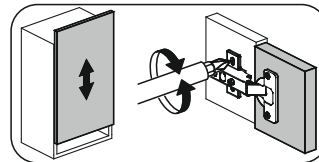

1 2 3	L=mm		
1	2001	330	1 1
2	2001	330	1 1
3	298	330	1 1
4	298	330	1 1
5	298	330	1 1
6	298	330	1 1
7	1200	330	1 1
8	122	330	1 1
9	160	330	1 1
10	396	326	1 1
11	396	326	1 1
12	1196	201	1 1
13	327	1997	1 1