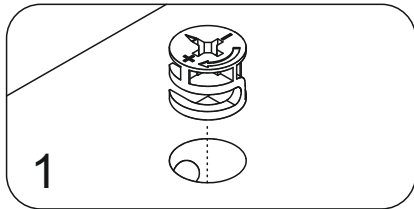

**Модульная система «МС 2»
Тумба для телевидеоаппаратуры
2001x355x346 (ШxВxГ)**

**Уважаемые покупатели! Идеального качества сборки
можно добиться только путем привлечения
ПРОФЕССИОНАЛЬНОГО (толкового) сборщика мебели.**

**Все замечания и пожелания присылайте
по адресу mebelesonoma@mail.ru, они будут рассмотрены
НЕЗАМЕДЛИТЕЛЬНО.**

1,6x25	4x30			4x16	6,3x13
					
52	x7	x12	x12	x31	x16
					
x7		x1		x3	
					
x7			x1		

1 2 3	 L=mm		
1	2001	330	1 1
2	2001	330	1 1
3	298	330	1 1
4	298	330	1 1
5	298	330	1 1
6	298	330	1 1
7	1200	330	1 1
8	122	330	1 1
9	160	330	1 1
10	396	326	1 1
11	396	326	1 1
12	1196	201	1 1
13	327	1997	1 1