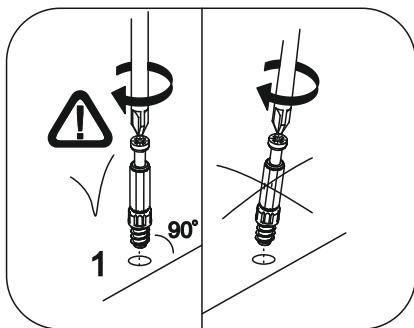

1 2 3	L=mm		
1	2001	330	1 1
2	2001	330	1 1
3	298	330	1 1
4	298	330	1 1
5	298	330	1 1
6	298	330	1 1
7	1200	330	1 1
8	122	330	1 1
9	160	330	1 1
10	396	326	1 1
11	396	326	1 1
12	1196	201	1 1
13	327	1997	1 1