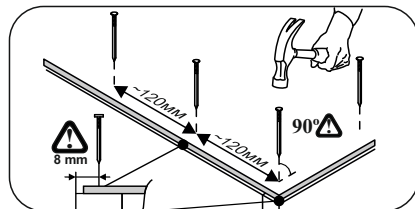

**Модульная система «МС 2»
Тумба для телевидеоаппаратуры
2001x355x346 (ШxВxГ)**

**Уважаемые покупатели! Идеального качества сборки
можно добиться только путем привлечения
ПРОФЕССИОНАЛЬНОГО (толкового) сборщика мебели.**

**Все замечания и пожелания присылайте
по адресу mebelesonoma@mail.ru, они будут рассмотрены
НЕЗАМЕДЛИТЕЛЬНО.**

1,6x25	4x30			4x16	6,3x13
					
52	x7	x12	x12	x31	x16
					
x7		x1		x3	
					
x7			x1		

1 2 3	 L=mm		
1	2001	330	1 1
2	2001	330	1 1
3	298	330	1 1
4	298	330	1 1
5	298	330	1 1
6	298	330	1 1
7	1200	330	1 1
8	122	330	1 1
9	160	330	1 1
10	396	326	1 1
11	396	326	1 1
12	1196	201	1 1
13	327	1997	1 1