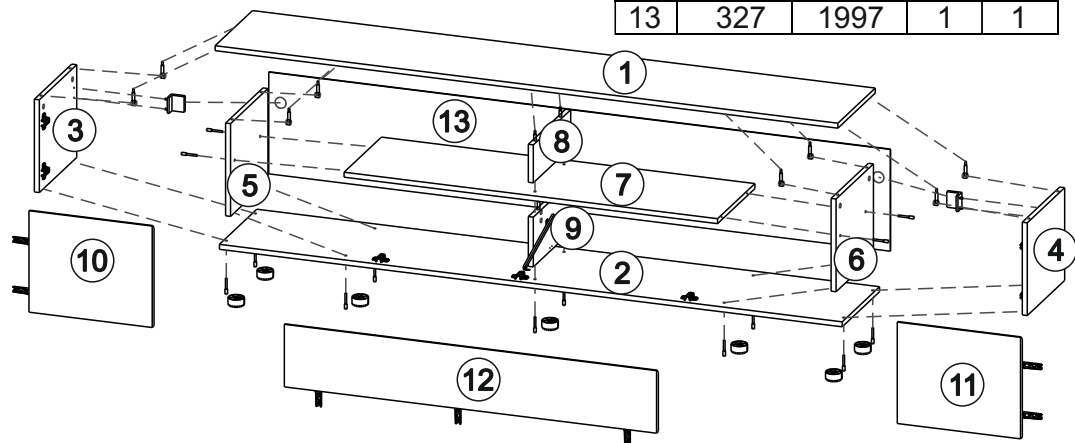

1 2 3	L=mm		
1	2001	330	1 1
2	2001	330	1 1
3	298	330	1 1
4	298	330	1 1
5	298	330	1 1
6	298	330	1 1
7	1200	330	1 1
8	122	330	1 1
9	160	330	1 1
10	396	326	1 1
11	396	326	1 1
12	1196	201	1 1
13	327	1997	1 1