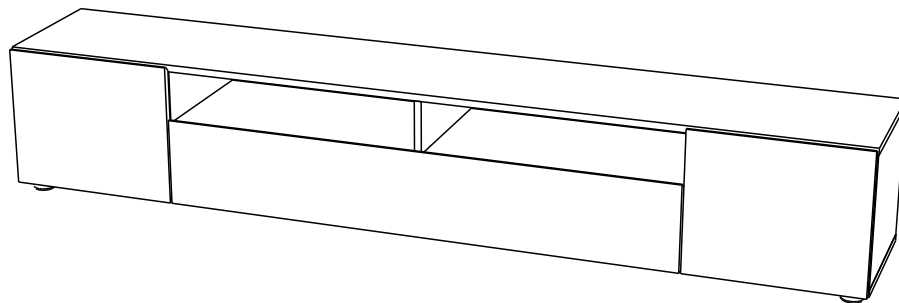

**Модульная система «МС 2»
Тумба для телевидеоаппаратуры
2001x355x346 (ШxВxГ)**

**Уважаемые покупатели! Идеального качества сборки
можно добиться только путем привлечения
ПРОФЕССИОНАЛЬНОГО (толкового) сборщика мебели.**