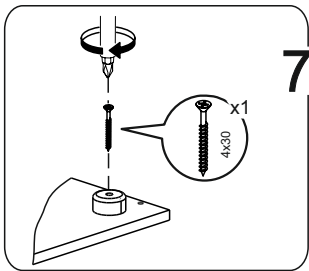

**Модульная система «МС 2»
Тумба для телевидеоаппаратуры
2001x355x346 (ШxВxГ)**

**Уважаемые покупатели! Идеального качества сборки
можно добиться только путем привлечения
ПРОФЕССИОНАЛЬНОГО (толкового) сборщика мебели.**

**Все замечания и пожелания присылайте
по адресу mebelesonoma@mail.ru, они будут рассмотрены
НЕЗАМЕДЛИТЕЛЬНО.**

1,6x25	4x30			4x16	6,3x13
					
52	x7	x12	x12	x31	x16
					
x7		x1		x3	
					
x7			x1		

1 2 3	 L=mm		
1	2001	330	1 1
2	2001	330	1 1
3	298	330	1 1
4	298	330	1 1
5	298	330	1 1
6	298	330	1 1
7	1200	330	1 1
8	122	330	1 1
9	160	330	1 1
10	396	326	1 1
11	396	326	1 1
12	1196	201	1 1
13	327	1997	1 1